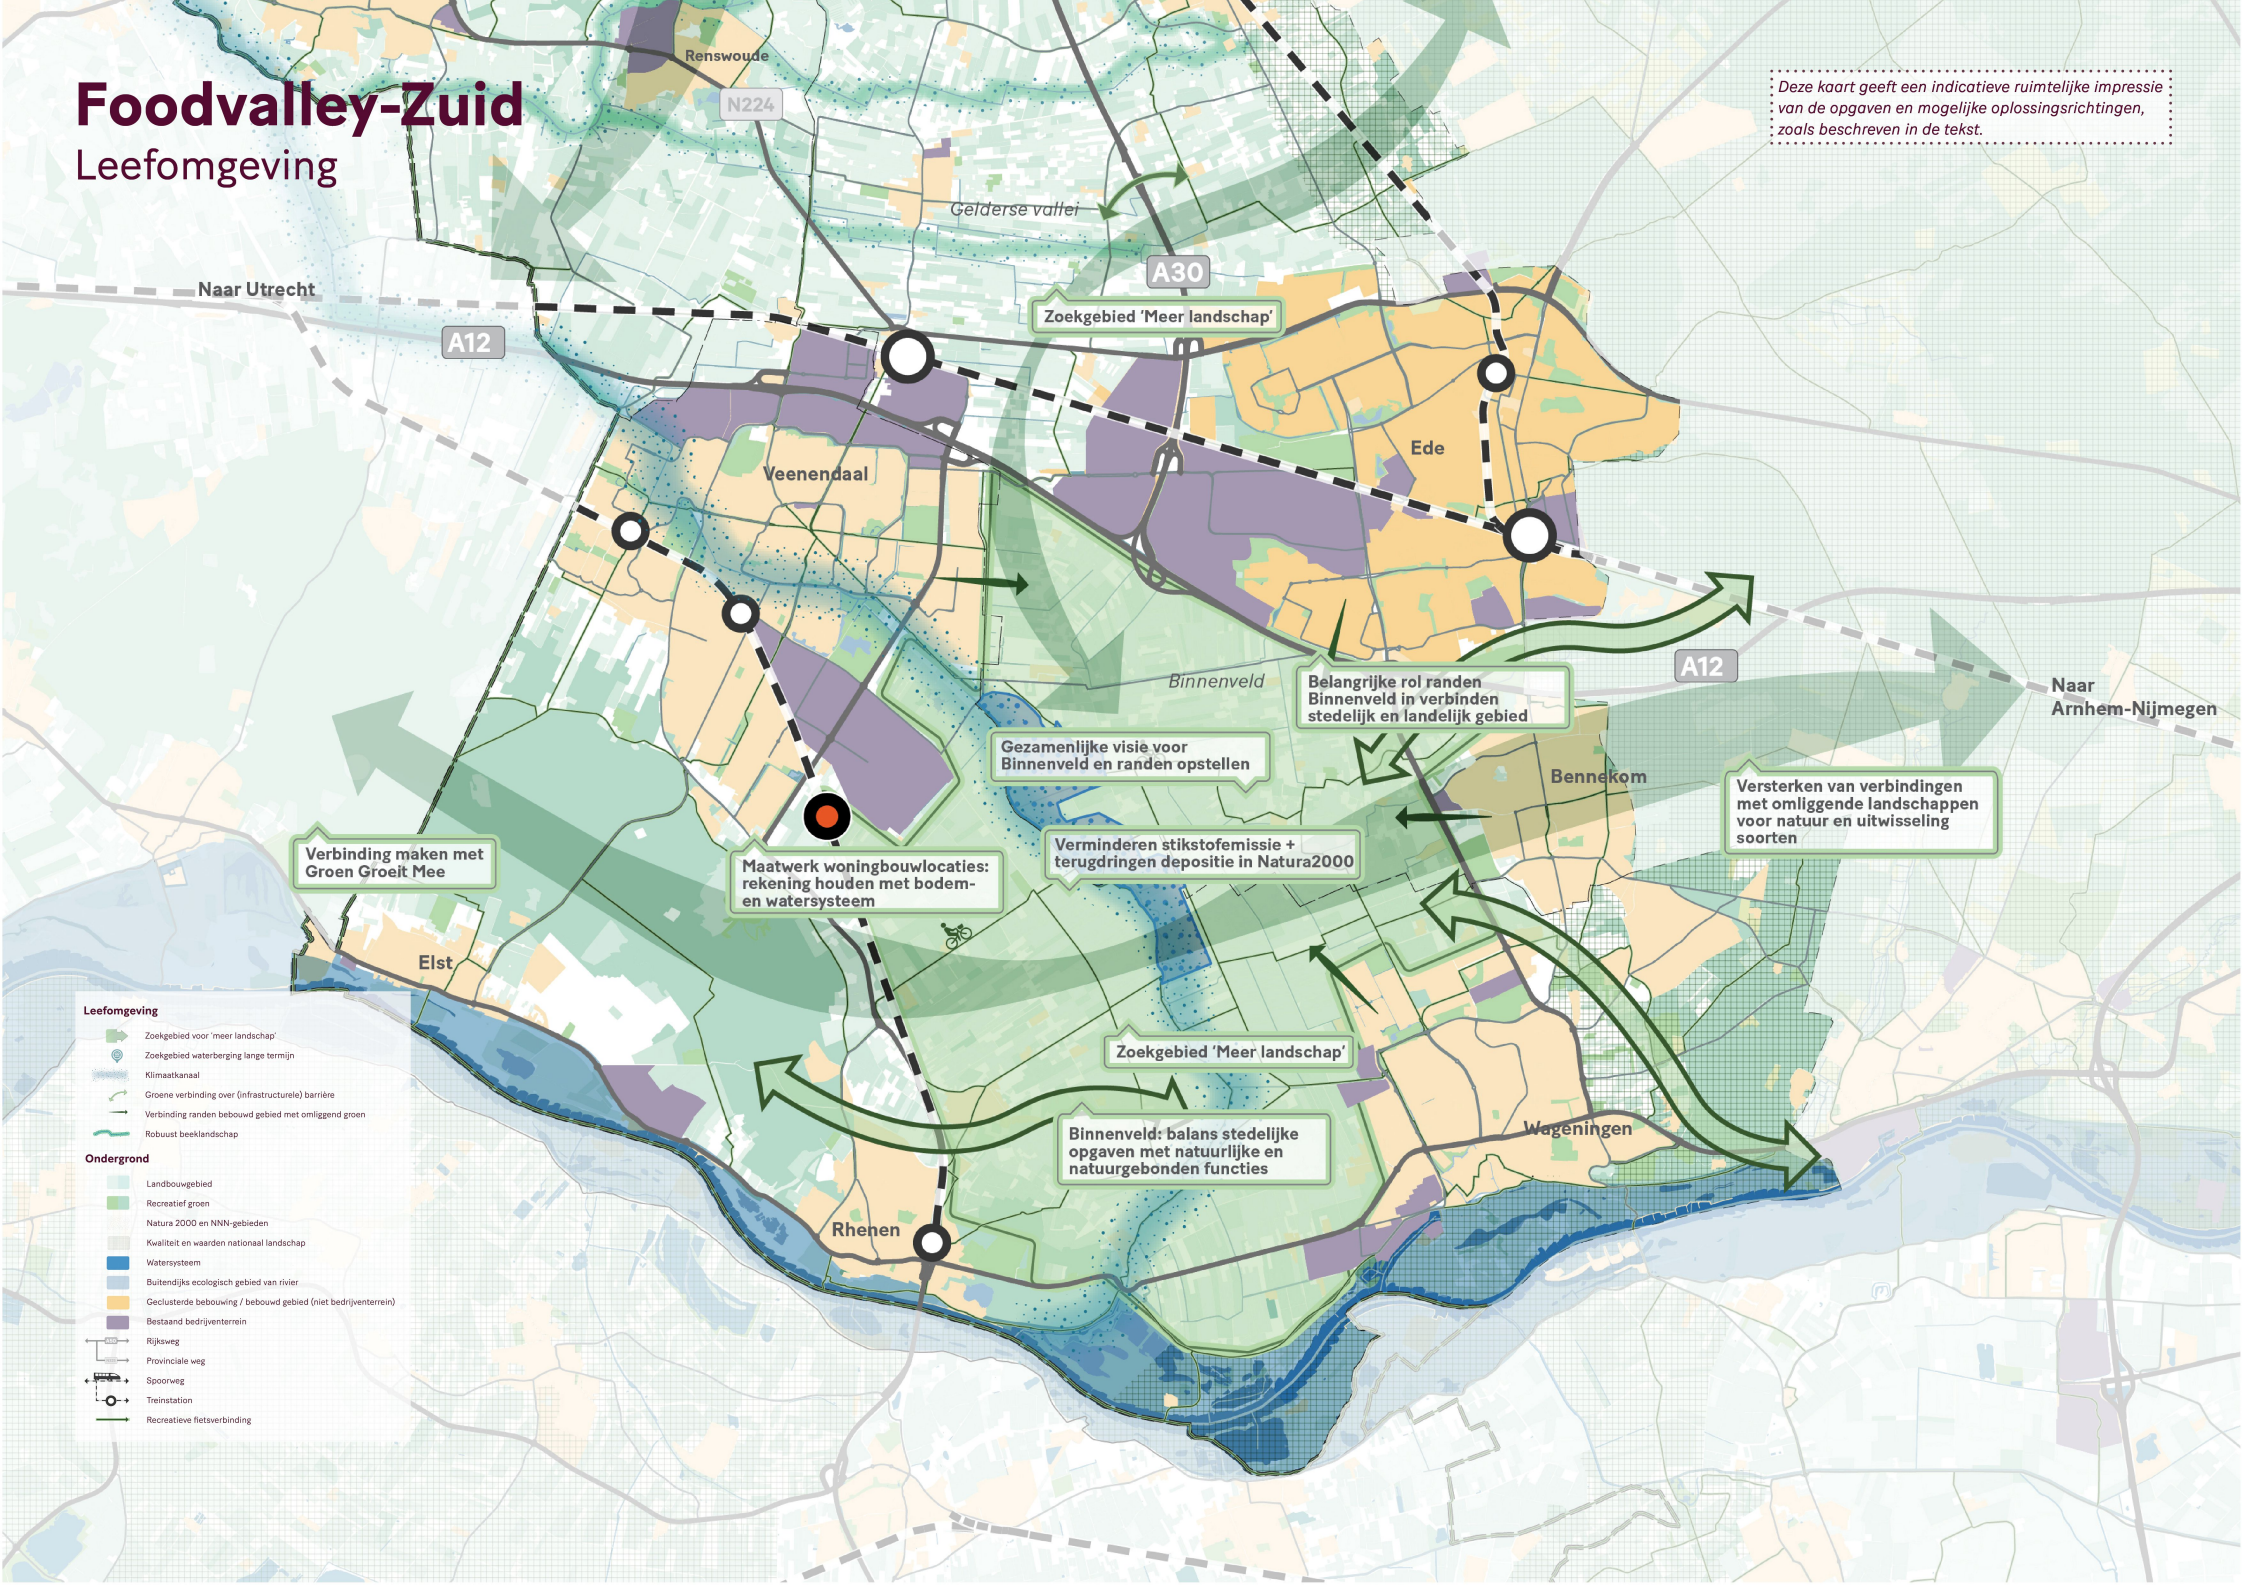

Foodvalley-Zuid

Leefomgeving

Deze kaart geeft een indicatieve ruimtelijke impressie van de opgaven en mogelijke oplossingsrichtingen, zoals beschreven in de tekst.

Naar Utrecht

A12

N224

A30

Zoekgebied 'Meer landschap'

Geiderse vallei

Veenendaal

Ede

Binnenveld

Belangrijke rol randen Binnenveld in verbinden stedelijk en landelijk gebied

A12

Naar Arnhem-Nijmegen

Bennekom

Versterken van verbindingen met omliggende landschappen voor natuur en uitwisseling soorten

Verbinding maken met Groen Groeit Mee

Maatwerk woningbouwlocaties: rekening houden met bodem- en watersysteem

Gezamenlijke visie voor Binnenveld en randen opstellen

Verminderen stikstofemissie + terugdringen depositie in Natura2000

Zoekgebied 'Meer landschap'

Binnenveld: balans stedelijke opgaven met natuurlijke en natuurgebonden functies

Wageningen

Elst

Rhenen

- Leefomgeving**
- Zoekgebied voor 'meer landschap'
 - Zoekgebied waterberging lange termijn
 - Klimaatkanaal
 - Groene verbinding over (infrastructuur)le barrière
 - Verbinding randen bebouwd gebied met omliggend groen
 - Robuust beeklandschap
- Ondergrond**
- Landbouwgebied
 - Recreatief groen
 - Natura 2000 en NNN-gebieden
 - Kwaliteit en waarden nationaal landschap
 - Watersysteem
 - Buitendijks ecologisch gebied van rivier
 - Geclusterde bebouwing / bebouwd gebied (niet bedrijventerrein)
 - Bestaand bedrijventerrein
 - Rijksweg
 - Provinciale weg
 - Spoorweg
 - Treinstation
 - Recreatieve fietsverbinding