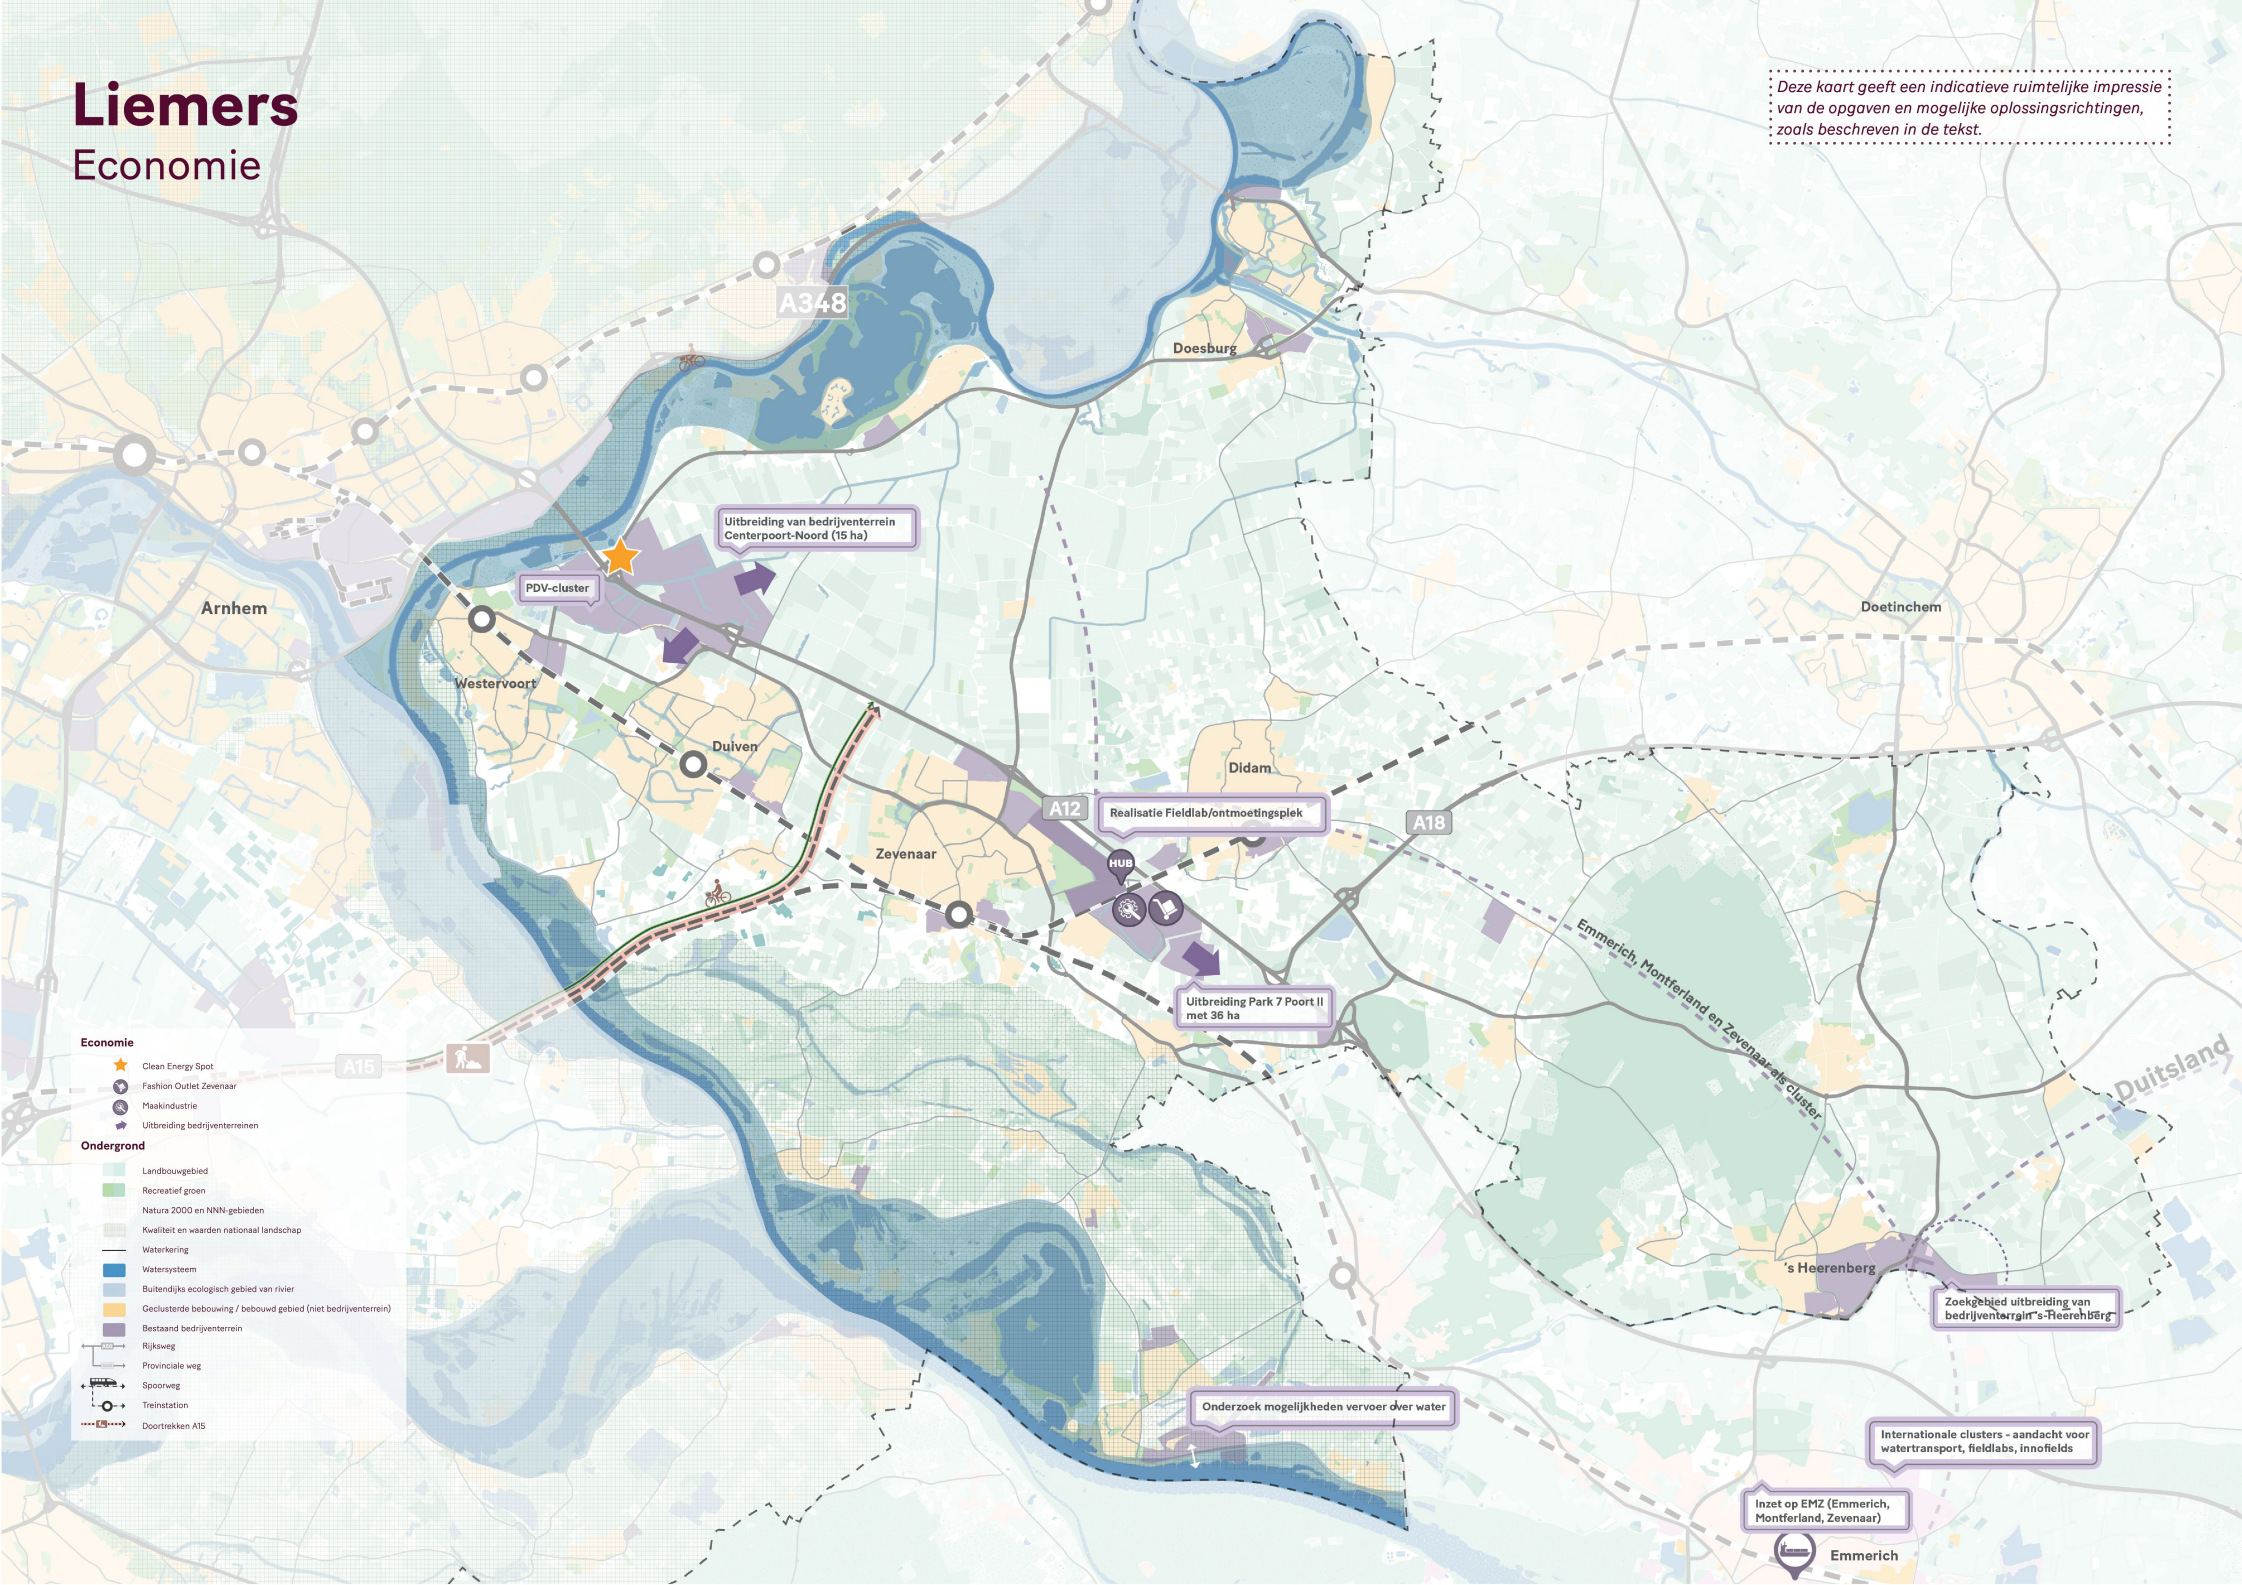

# Liemers

## Economie

Deze kaart geeft een indicatieve ruimtelijke impressie van de opgaven en mogelijke oplossingsrichtingen, zoals beschreven in de tekst.

- Economie**
- Clean Energy Spot
  - Fashion Outlet Zevenaar
  - Maakindustrie
  - Uitbreiding bedrijventerrein
- Ondergrond**
- Landbouwgebied
  - Recreatief groen
  - Natura 2000 en NNN-gebieden
  - Kwaliteit en waarden nationaal landschap
  - Waterkering
  - Watersysteem
  - Buitendijks ecologisch gebied van rivier
  - Geclusterde bebouwing / bebouwd gebied (niet bedrijventerrein)
  - Bestaand bedrijventerrein
  - Rijksweg
  - Provinciale weg
  - Spoorweg
  - Treinstation
  - Doortrekken A15

Uitbreiding van bedrijventerrein  
Centerpoort-Noord (15 ha)

PDV-cluster

Realisatie Fieldlab/ontmoetingsplek

Uitbreiding Park 7 Poort II  
met 36 ha

Zoekgebied uitbreiding van  
bedrijventerrein 's Heerenberg

Onderzoek mogelijkheden vervoer over water

Internationale clusters - aandacht voor  
watertransport, fieldlabs, innofields

Inzet op EMZ (Emmerich,  
Montferland, Zevenaar)

Emmerich