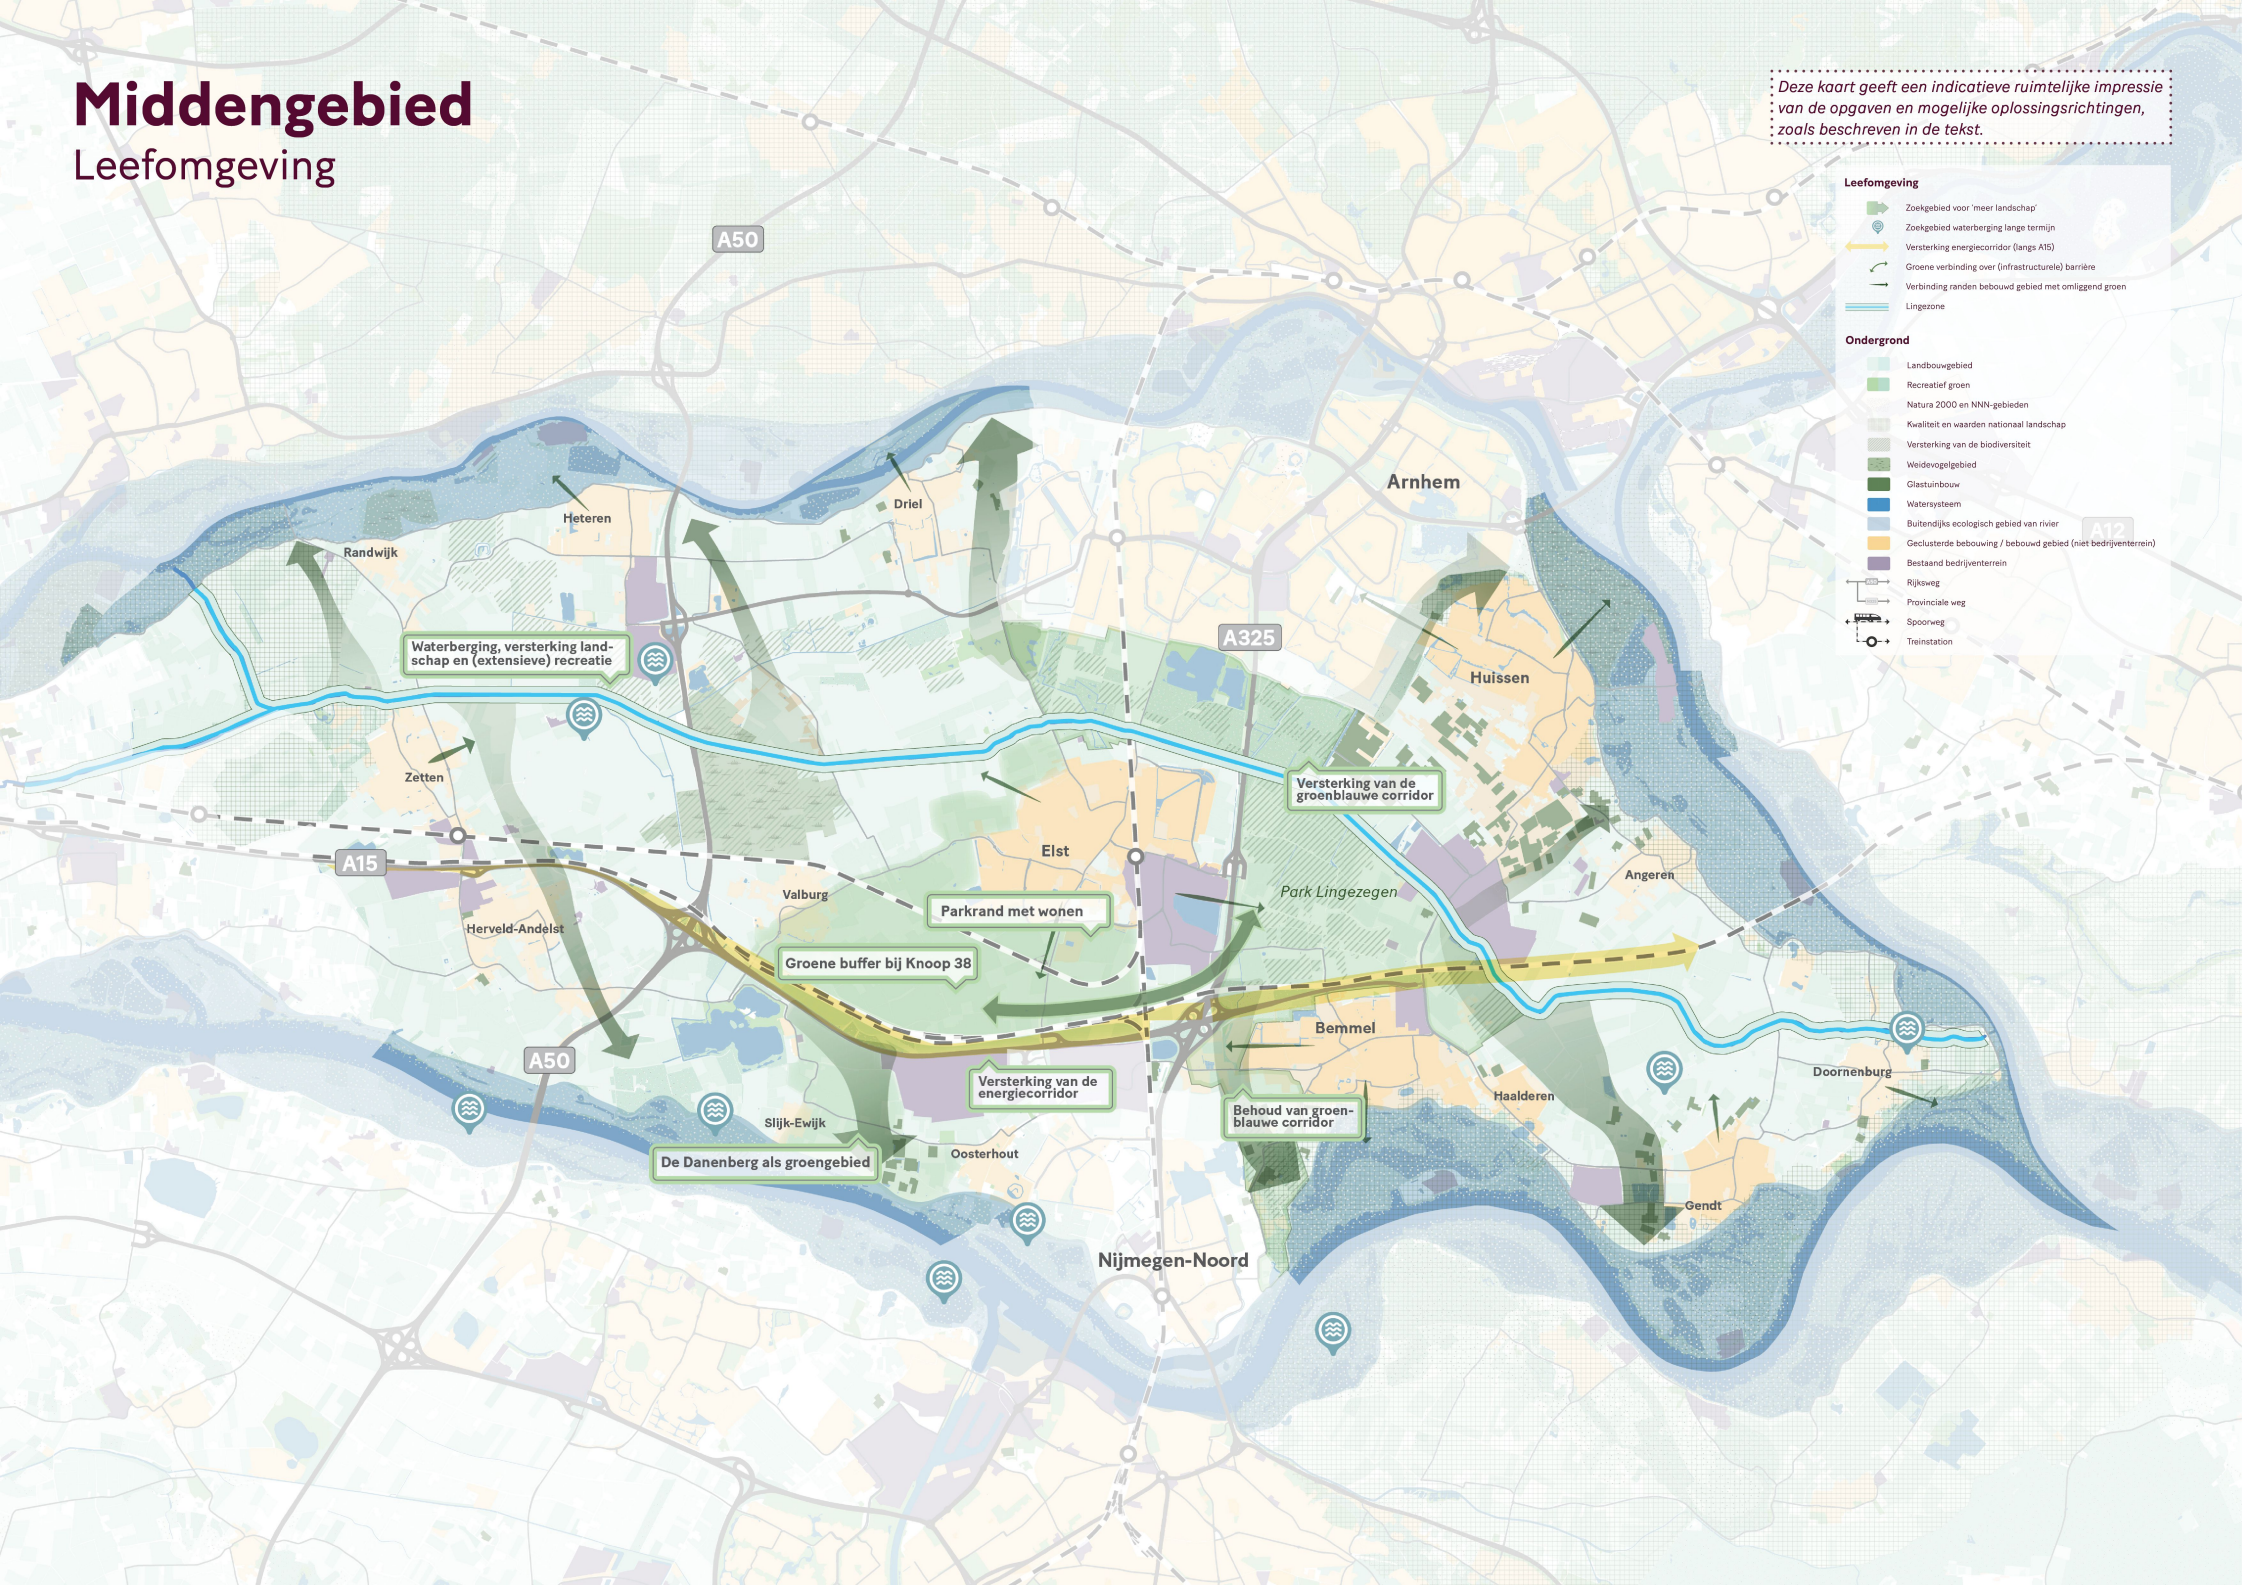

Middengebied

Leefomgeving

Deze kaart geeft een indicatieve ruimtelijke impressie van de opgaven en mogelijke oplossingsrichtingen, zoals beschreven in de tekst.

- Leefomgeving**
- Zoekgebied voor 'meer landschap'
 - Zoekgebied waterberging lange termijn
 - Versterking energiecorridor (langs A15)
 - Groene verbinding over (infrastructurele) barrière
 - Verbinding randen bebouwd gebied met omliggend groen
 - Lingezone
- Ondergrond**
- Landbouwgebied
 - Recreatief groen
 - Natura 2000 en NNN-gebieden
 - Kwaliteit en waarden nationaal landschap
 - Versterking van de biodiversiteit
 - Weidevogelgebied
 - Glastuinbouw
 - Watersysteem
 - Buitendijks ecologisch gebied van rivier
 - Gecultiveerde bebouwing / bebouwd gebied (niet bedrijventerrein)
 - Bestaand bedrijventerrein
 - Rijksweg
 - Provinciale weg
 - Spoorweg
 - Trainstation