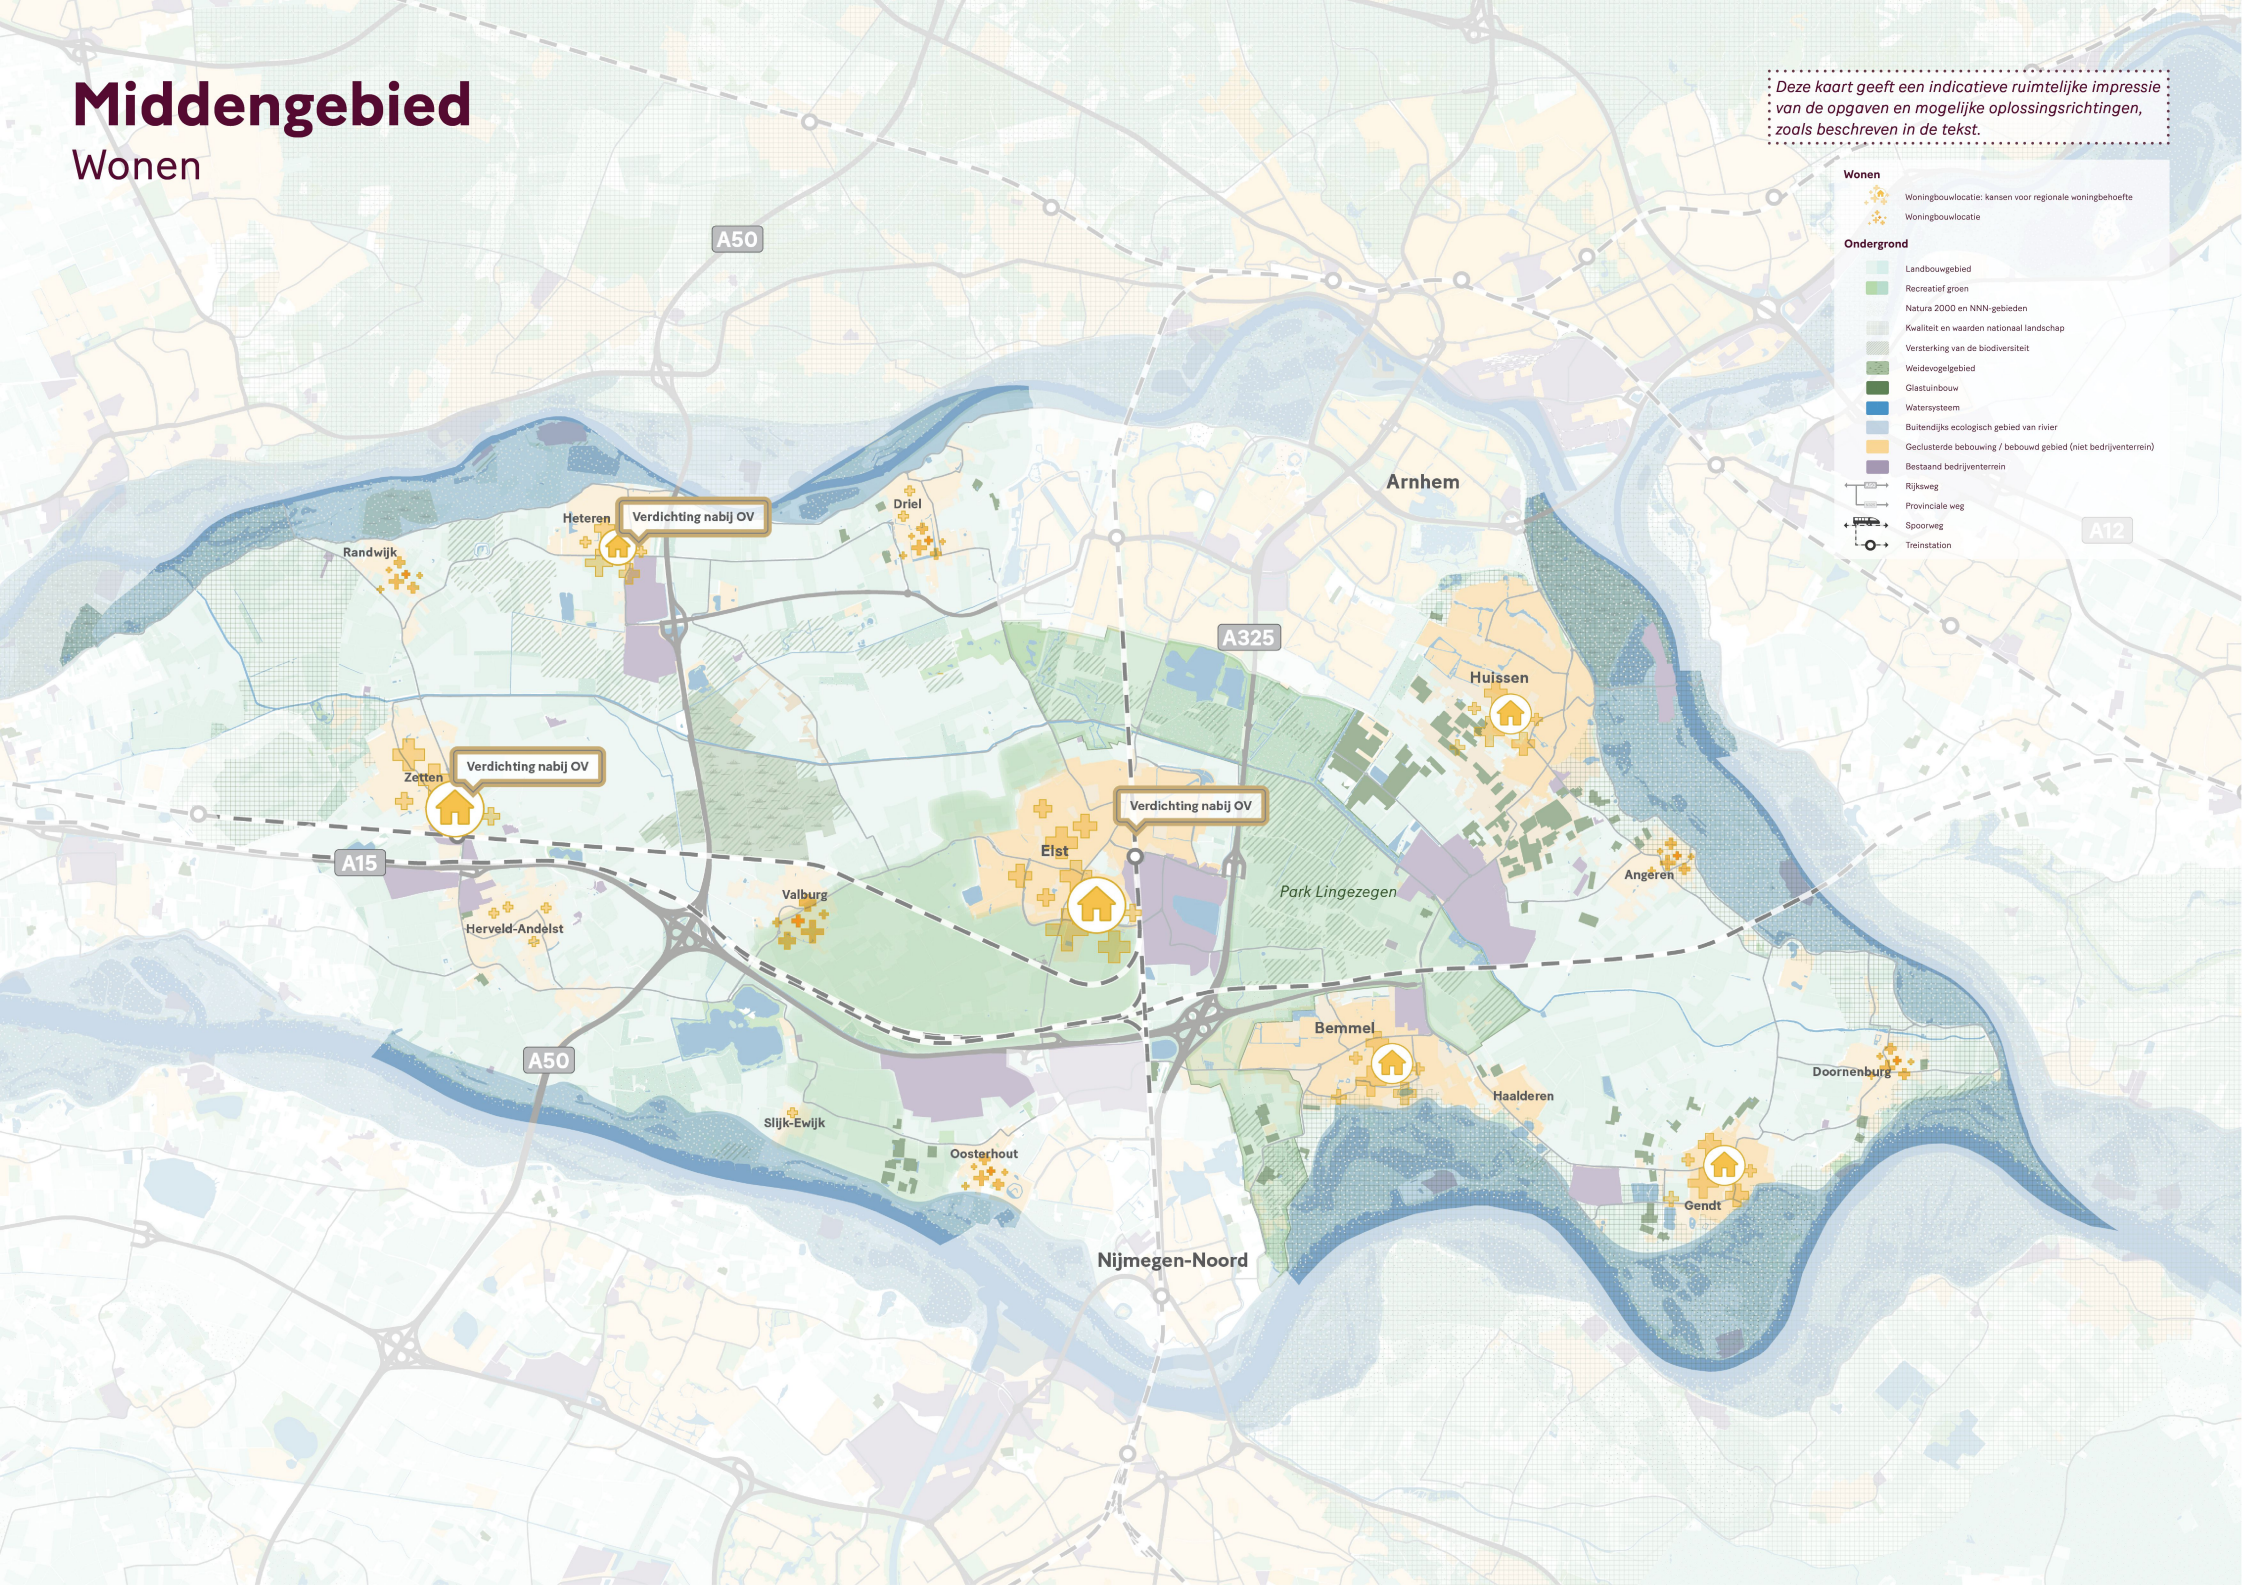

Middengebied

Wonen

Deze kaart geeft een indicatieve ruimtelijke impressie van de opgaven en mogelijke oplossingsrichtingen, zoals beschreven in de tekst.

Wonen

- Woningbouwlocatie: kansen voor regionale woningbehoefte
- Woningbouwlocatie

Ondergrond

- Landbouwgebied
- Recreatief groen
- Natura 2000 en NNN-gebieden
- Kwaliteit en waarden nationaal landschap
- Versterking van de biodiversiteit
- Weidevogelgebied
- Glastuinbouw
- Watersysteem
- Buitendijks ecologisch gebied van rivier
- Gecultiveerde bebouwing / bebouwd gebied (niet bedrijventerrein)
- Bestaand bedrijventerrein

Rijksweg
Provinciale weg
Spoorweg
Treinstation