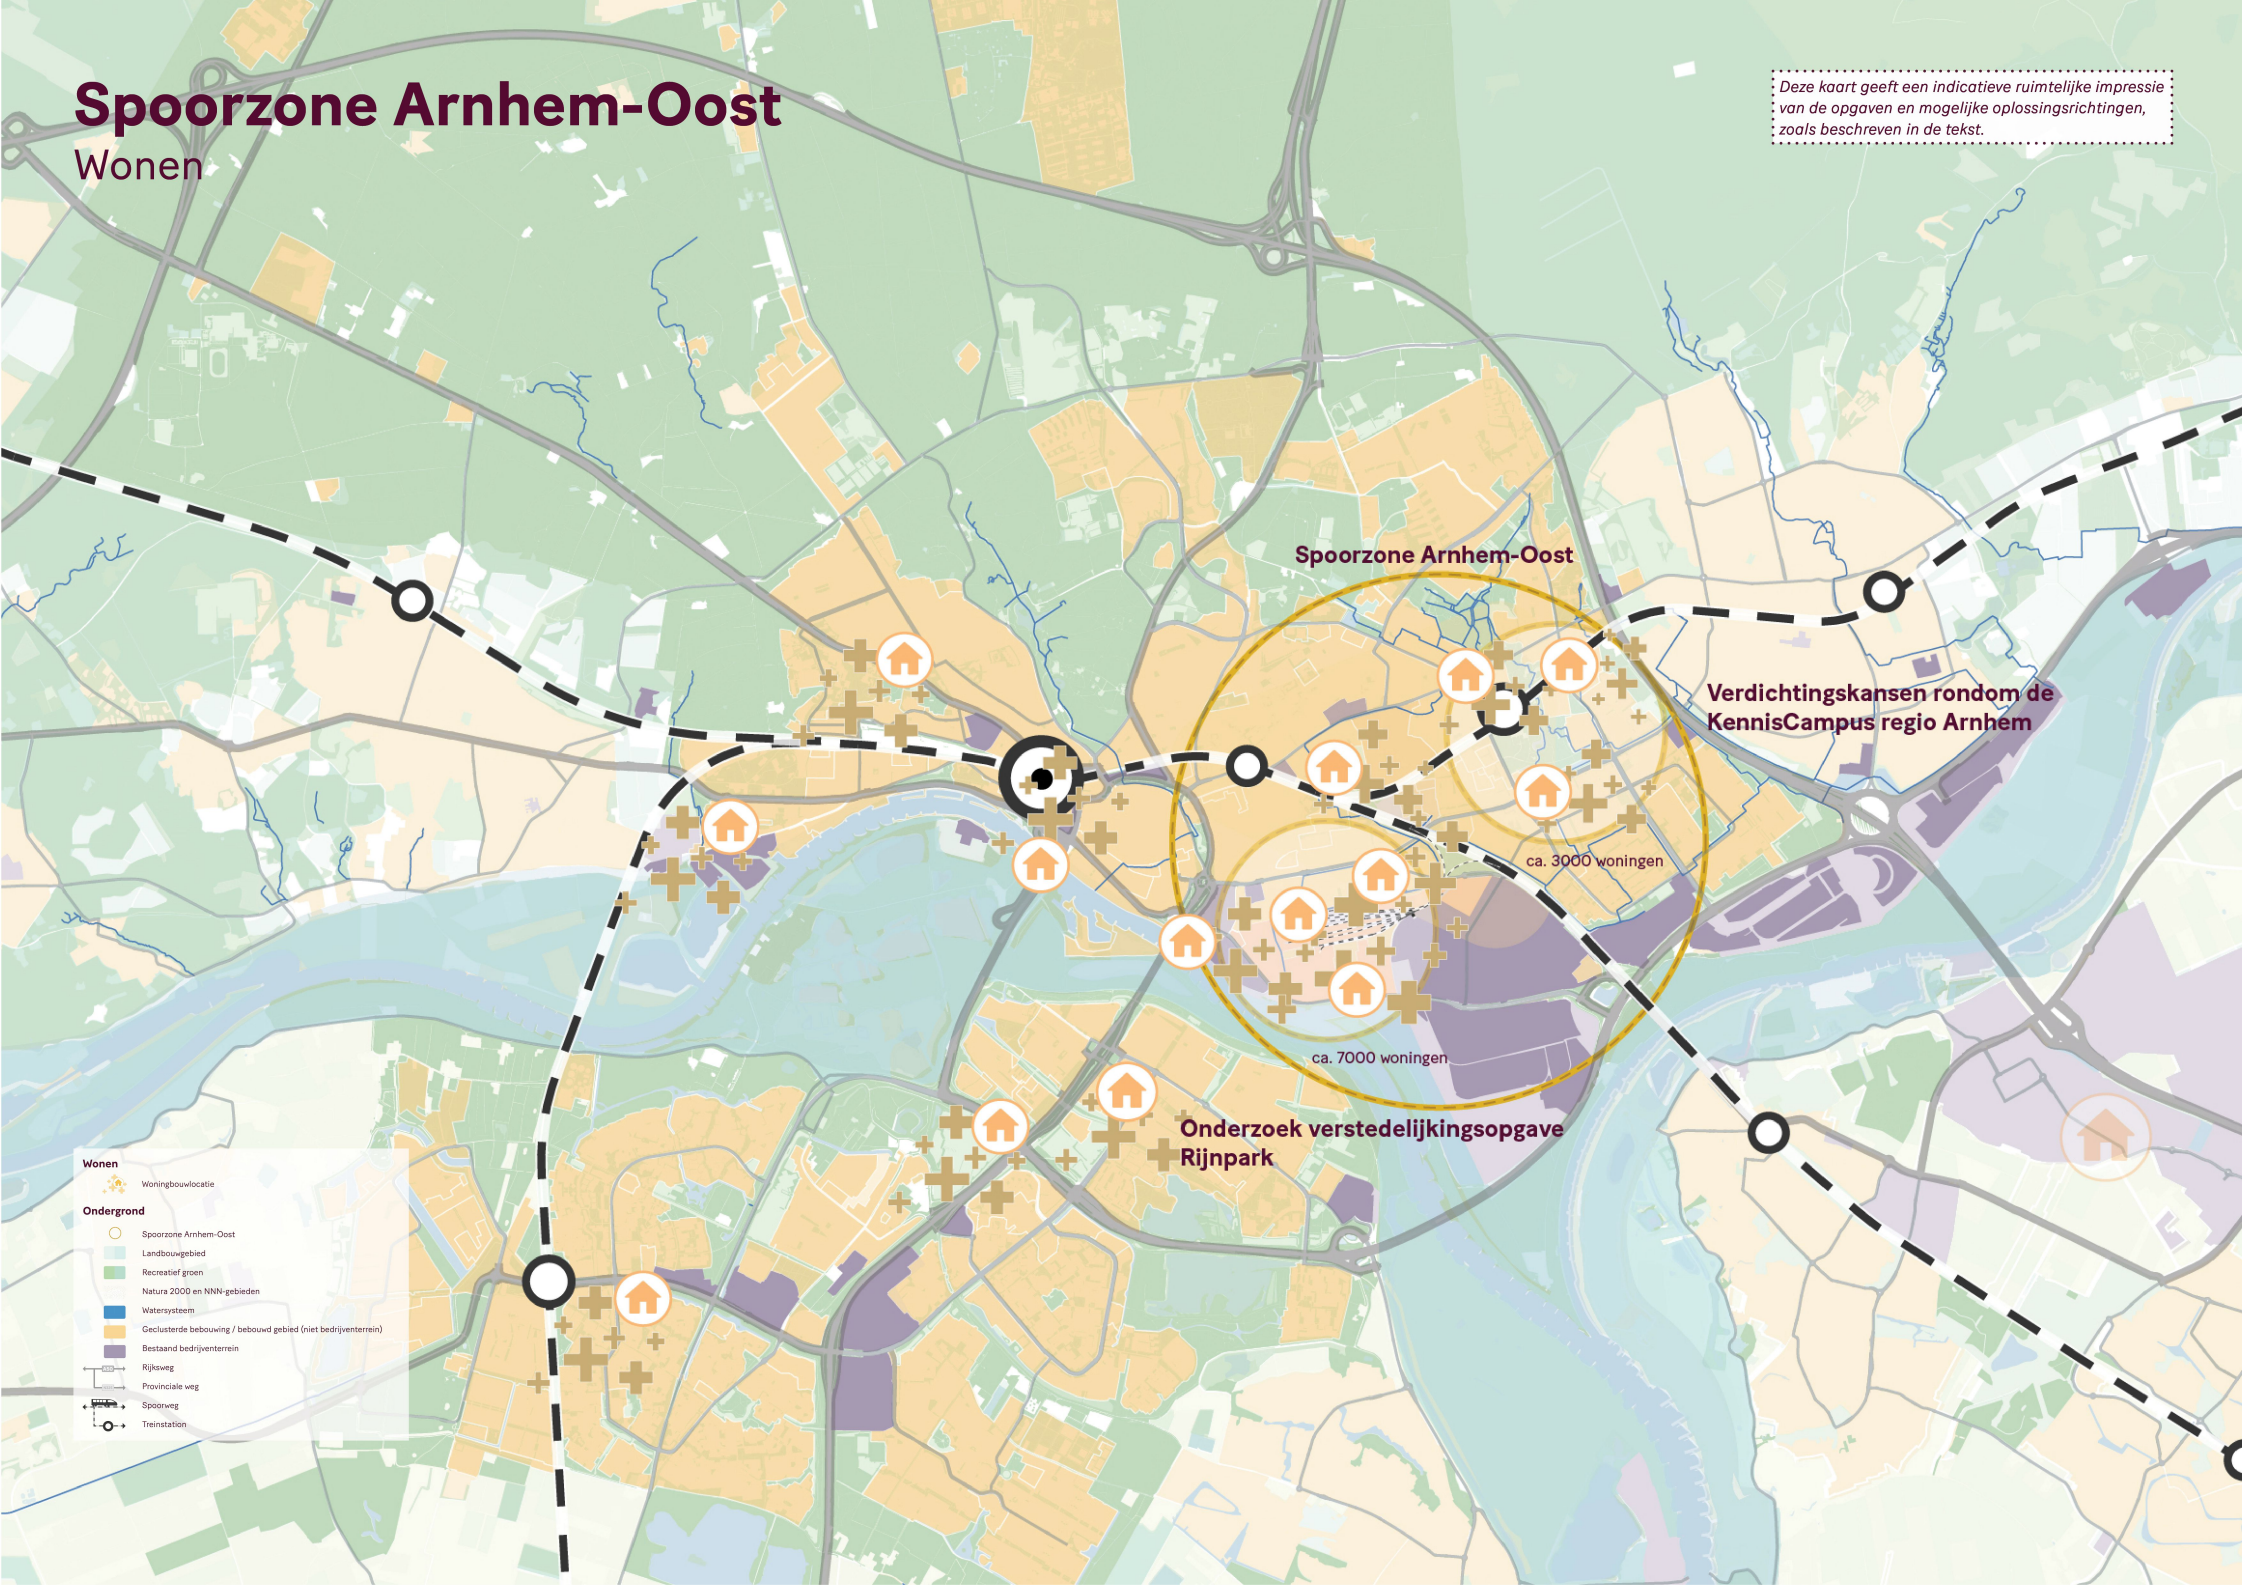

Spoorzone Arnhem-Oost

Wonen

Deze kaart geeft een indicatieve ruimtelijke impressie van de opgaven en mogelijke oplossingsrichtingen, zoals beschreven in de tekst.

Spoorzone Arnhem-Oost

Verdichtingskansen rondom de KennisCampus regio Arnhem

ca. 3000 woningen

ca. 7000 woningen

Onderzoek verstedelijkingsopgave Rijnpark

Wonen

- Woningbouwlocatie

Ondergrond

- Spoorzone Arnhem-Oost
- Landbouwgebied
- Recreatief groen
- Natura 2000 en NNN-gebieden
- Watersysteem
- Gecultiveerde bebouwing / bebouwd gebied (niet bedrijventerrein)
- Bestaand bedrijventerrein
- Rijksweg
- Provinciale weg
- Spoorweg
- Trainstation